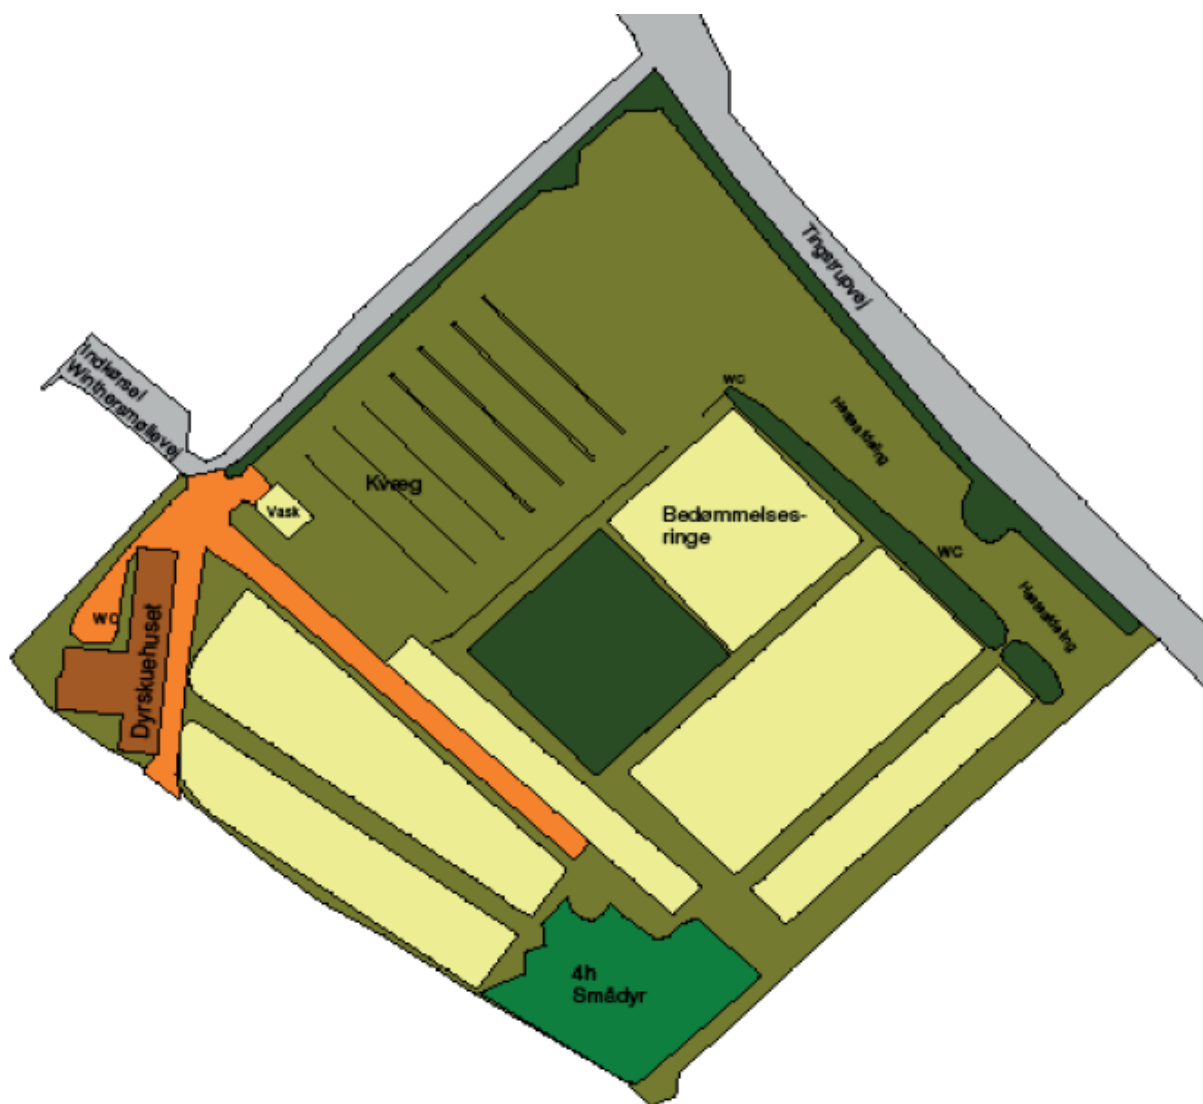

Dyrskuet Thy-Mors 2023

Lørdag 10. juni

Landbruget i Børnehøjde

Fredag 9. juni

Oversigt over Dyrskuepladsen i Thisted

Dyrskuepladsen i Thisted ligger på området mellem Winthersmøllevej og Tingstrupvej.
Indkørsel sker ved Winthersmøllevej nr. 4.