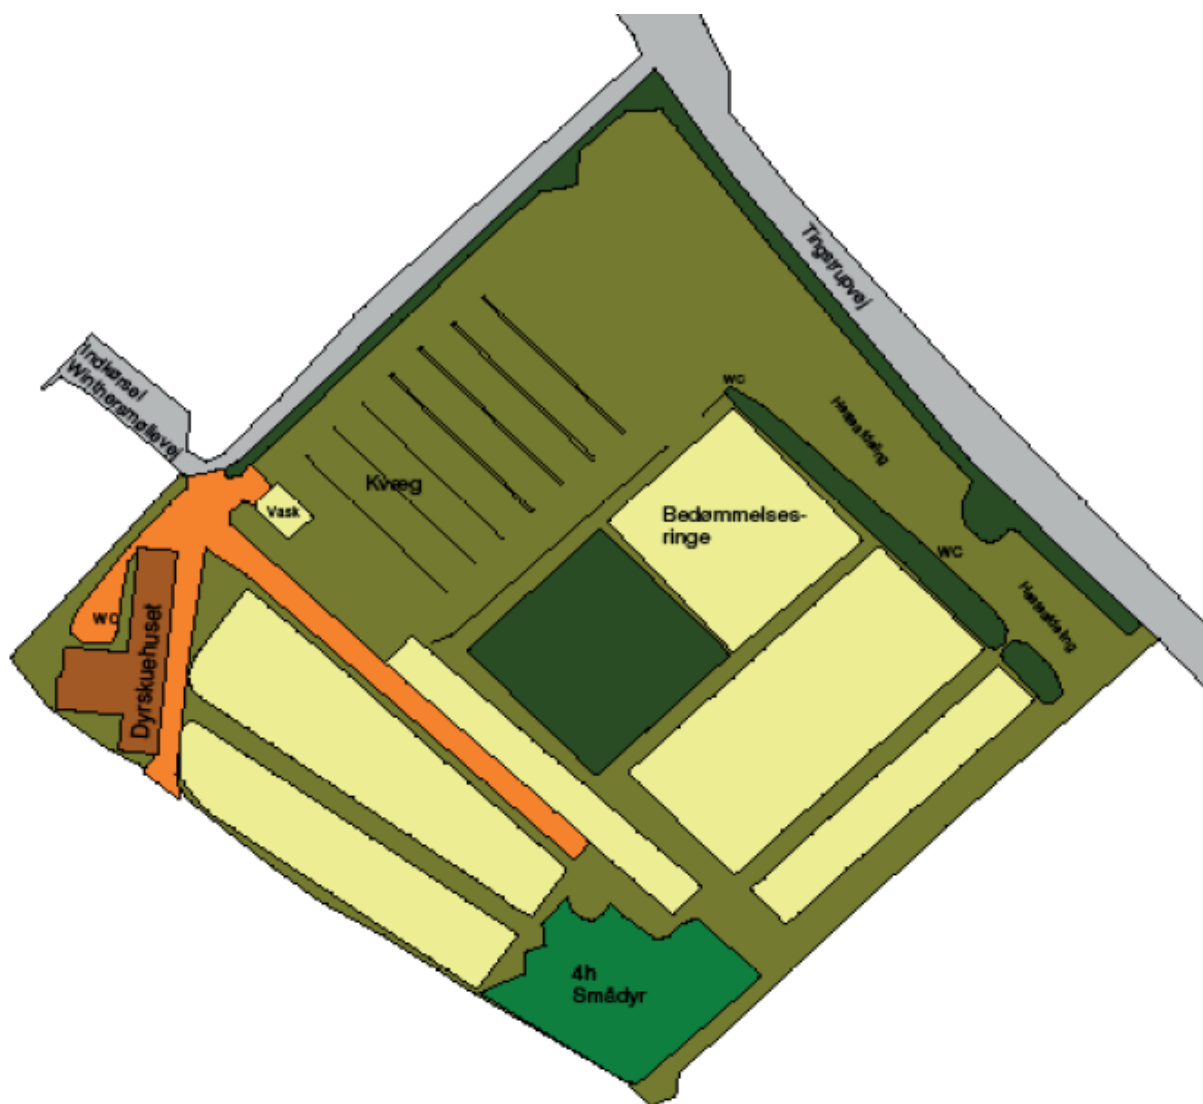

Lørdag 13. juni

Landbruget i Børnehøjde

Fredag 12. juni

Oversigt over Dyrskuepladsen i Thisted

Dyrskuepladsen i Thisted ligger på området mellem Winthersmøllevej og Tingstrupvej. Indkørsel sker ved Winthersmøllevej nr. 4.